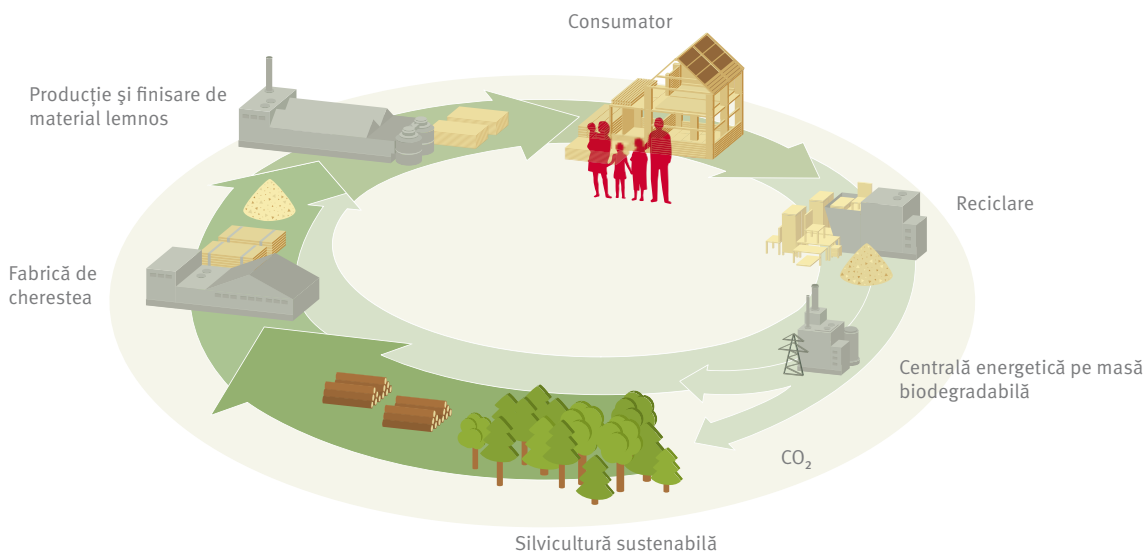

Asigurarea pe termen lung a economiei forestiere durabile are prioritate maximă la EGGER. Pentru producție utilizăm de aceea exclusiv lemn din gestiune forestieră durabilă. Acest lucru este certificat de PEFC*, sistem de certificare lider în Europa.

ANGAJAMENTUL FAȚĂ DE MEDIUL ÎNCONJURĂTOR

Produsele EGGER sunt marcate cu cea mai veche și mai cunoscută etichetă ecologică din lume. Îngerul albastru certifică angajamentul pentru un mediu intact.

DE LA COPAC PÂNĂ LA PRODUS - UN CIRCUIT ÎNCHIS

Valorificarea optimă a materiei prime de valoare, lemnul, are o importanță deosebită pentru EGGER. Abordarea integrată este aplicată de la producția lemnului masiv în fabrica de cherestea, până la producția materialelor lemnoase, precum parchetul laminat. Deșeurile lemnoase și lemnul reciclabil care nu pot fi folosite în procesul de producție sunt utilizate drept combustibil în centralele noastre pe bază de biomasă. Astfel EGGER obține „Mai mult din lemn“.