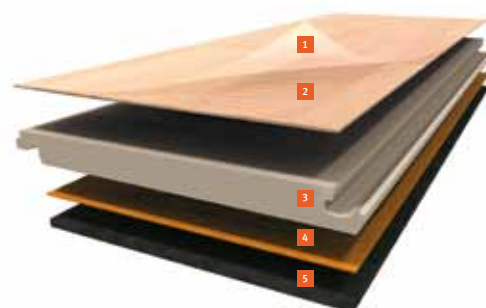

GARANȚIA SUPLIMENTARĂ EGGER PENTRU MONTAJ PROFESIONIST* - Detalii- Calitate ireproșabilă

STABILITATE REMARCABILĂ A FORMEI

Datorită stabilității garantate a formei plăcilor de bază din producție proprie, EGGER asigură o calitate permanentă. De aceea garanția împotriva uzurii oferită de EGGER se aplică pentru toată placa - inclusiv pentru canturi.

REZISTENȚĂ REMARCABILĂ LA LOVIRE

Parchetul laminat produs de EGGER este deosebit de durabil și rezistent la lovire. Structura sa specială îi conferă durabilitate și capacitatea de a rezista la trafic intens.

AVANTAJ SPECIAL PENTRU UTILIZATORI

EGGER are încredere în calitatea activității specialiștilor. De aceea, perioada de garanție se prelungește cu încă cinci ani în cazul montării pentru uz casnic de către un instalator profesionist.

1. 1 Stratul superior, rezistent la frecare
2. 2 Hârtie decorativă
3. 3 Placa de bază Quell-Stopp Plus, din fibre naturale de lemn
4. 4 Rezistență
5. 5 Strat-suport silențio® (numai la decorurile marcate)

Drept suport se utilizează în exclusivitate plăci din HDF cu clasa de calitate E1. Toate hârtiile sunt impregnate cu rășină.

Parchetul laminat oferit de noi a fost certificat în conformitate cu:

* Sunt valabile condițiile de garanție pentru parchet laminat EGGER (garanția materialului pentru rezistență la șoc și abraziune). Disponibile la distribuitori sau pe Internet. Suplimentar se aplică și GARANȚIA EGGER PENTRU MONTAJ PROFESIONIST.